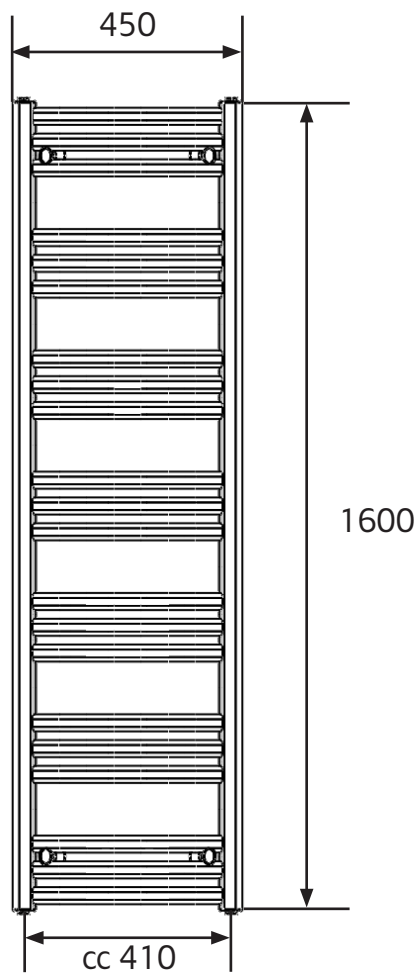

Hafa[®]

ELLIPS

1509925

SE: Borra aldrig hål i väggen utan att först ha kontrollerat måtten på det aktuella exemplaret.

NO: Bor aldri hull i veggjen uten å først kontrollere dimensjonene av den nåværende element.

DK: Bor aldrig huller i væggen uden først at kontrollere dimensionerne af den nuværende vare.

FI: Ennen poraamista-tarkistathan reikien mittasuhteet tuotteestasi.

GB: Before drilling any holes to the wall always check the position for the fixtures for the product itself.