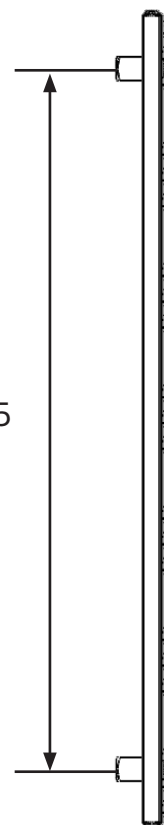

Hafa[®]

ELLIPS

1509925

SE: Borra aldrig hål i väggen utan att först ha kontrollerat måtten på det aktuella exemplaret.

NO: Bor aldri hull i veggjen uten å først kontrollere dimensjonene av den nåværende element.

DK: Bor aldrig huller i væggen uden først at kontrollere dimensionerne af den nuværende vare.

FI: Ennen poraamista-tarkistathan reikien mittasuhteet tuotteestasi.

GB: Before drilling any holes to the wall always check the position for the fixtures for the product itself.