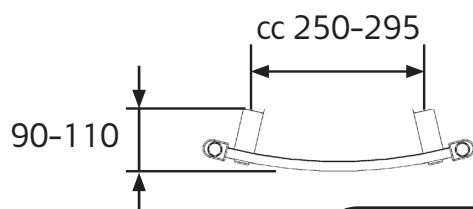

Hafa[®]

ELLIPS

1509925

SE: Borra aldrig hål i väggen utan att först ha kontrollerat måtten på det aktuella exemplaret.

NO: Bor aldri hull i veggjen uten å først kontrollere dimensjonene av den nåværende element.

DK: Bor aldrig huller i væggen uden først at kontrollere dimensionerne af den nuværende vare.

FI: Ennen poraamista-tarkistathan reikien mittasuhteet tuotteestasi.

GB: Before drilling any holes to the wall always check the position for the fixtures for the product itself.